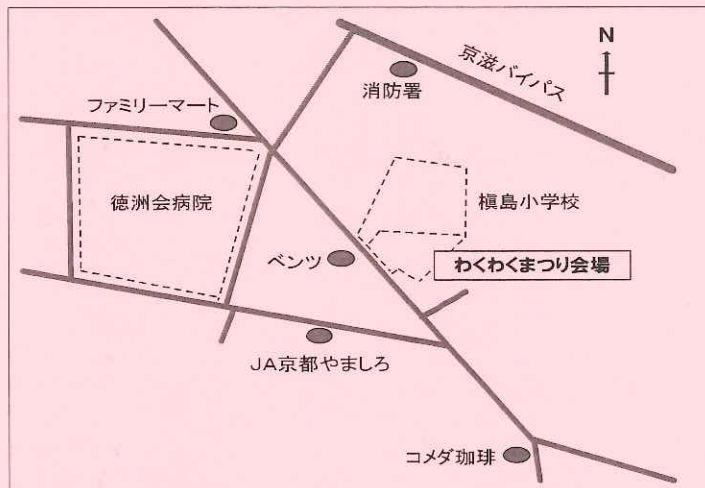

# わくわくまつり

みんなのおまつり ～地域へはばたけ～

長いコロナのトンネルを抜け、4年ぶりのわくわくまつり開催となりました。この間「ミニわくわくまつり」と称し、園内関係者と後援会のご協力で再開に繋ぐ為の準備をしておりました。まだコロナ禍を完全に脱したわけではありません。少しおとなしめの企画となりました。

イラスト: 別府信一(槇島福祉の園)

## 日時

令和5年11月19日(日)  
午前10時～午後2時  
(雨天決行)

## 会場

槇島福祉の園  
宇治川福祉の園  
槇島地域福祉センター

宇治市槇島町13 (槇島小学校隣り)

駐車スペースに限りがあります。  
ご来場は徒歩・自転車・バイクでお願いいたします。  
ご来場時は、手指消毒など感染対策をお願いします。